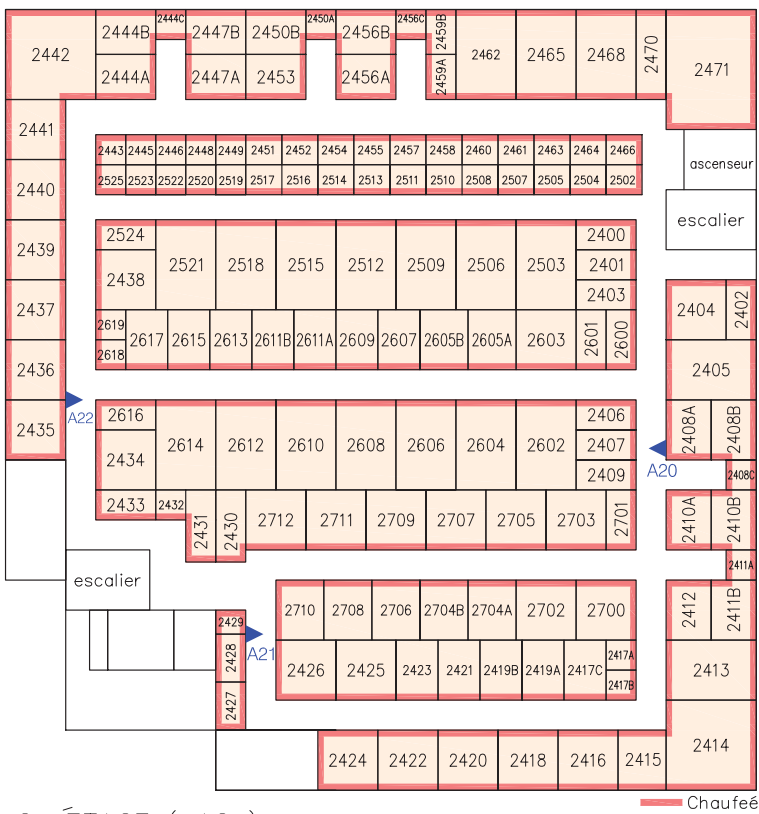

| Grandeur | Tarif |
|----------|----------------------|
| 5 x 5 | 59 ⁹⁵ \$ |
| 5 x 10 | 79 ⁹⁵ \$ |
| 10 x 10 | 129 ⁹⁵ \$ |
| 10 x 15 | 194 ⁹⁵ \$ |

Les grandeurs des locaux sont approximatives.

LE NUMÉRO DE VOTRE LOCAL

PLAN PRINCIPAL

1er ETAGE (B1)

Entreposage Armand - Viau
5000 Armand-Viau, Quebec, QC G2C1Z9 - (418) 871-2933
Courriel: benoit_imbeault@uhaul.com

Heures de bureau:
Lundi à jeudi 07h00 à 19h00 ♦
Vendredi de 7h00 à 20h00 ♦
Samedi de 7h00 à 19h00 ♦
Dimanche de 9h00 à 17h00 ♦

2e ÉTAGE (C2)

2e ÉTAGE (B2)

2e ÉTAGE (A2)

PLAN PRINCIPAL