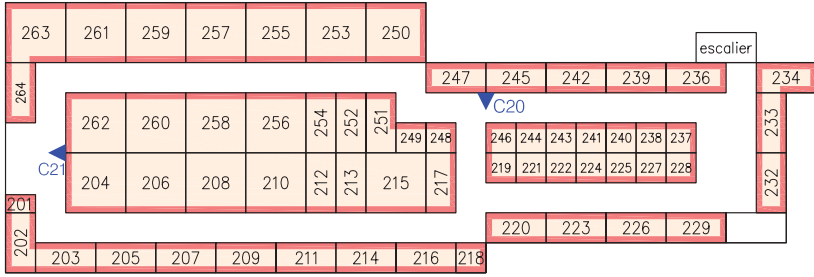

| Grandeur | Tarif |
|----------|----------------------|
| 5 x 5 | 59 ⁹⁵ \$ |
| 5 x 10 | 79 ⁹⁵ \$ |
| 10 x 10 | 129 ⁹⁵ \$ |
| 10 x 15 | 194 ⁹⁵ \$ |

Les grandeurs des locaux sont approximatives.

LE NUMÉRO DE VOTRE LOCAL

PLAN PRINCIPAL

1er ETAGE (B1)

Entreposage Armand - Viau
5000 Armand-Viau, Quebec, QC G2C1Z9 - (418) 871-2933
Courriel: benoit_imbeault@uhaul.com

Heures de bureau:
Lundi à jeudi 07h00 à 19h00 ♦
Vendredi de 7h00 à 20h00 ♦
Samedi de 7h00 à 19h00 ♦
Dimanche de 9h00 à 17h00 ♦

2e ÉTAGE (C2)

2e ÉTAGE (B2)

2e ÉTAGE (A2)

PLAN PRINCIPAL