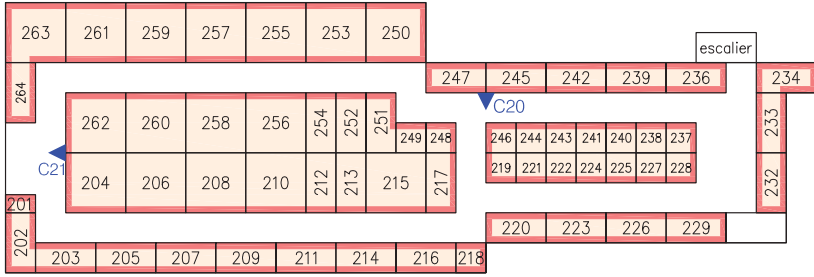

Grandeur	Tarif
5 x 5	59 ⁹⁵ \$
5 x 10	84 ⁹⁵ \$
10 x 10	134 ⁹⁵ \$
10 x 15	199 ⁹⁵ \$

Les grandeurs des locaux sont approximatives.

LE NUMÉRO DE VOTRE LOCAL

	18	19	20
17			
16			
15			
14			
13			
12			
11	Entreposage de Véhicule		
10			
9			
8			
7			
6			
5			
4			
3			
2			
1			

2e ÉTAGE (C2)

2e ÉTAGE (B2)

2e ÉTAGE (A2)

PLAN PRINCIPAL