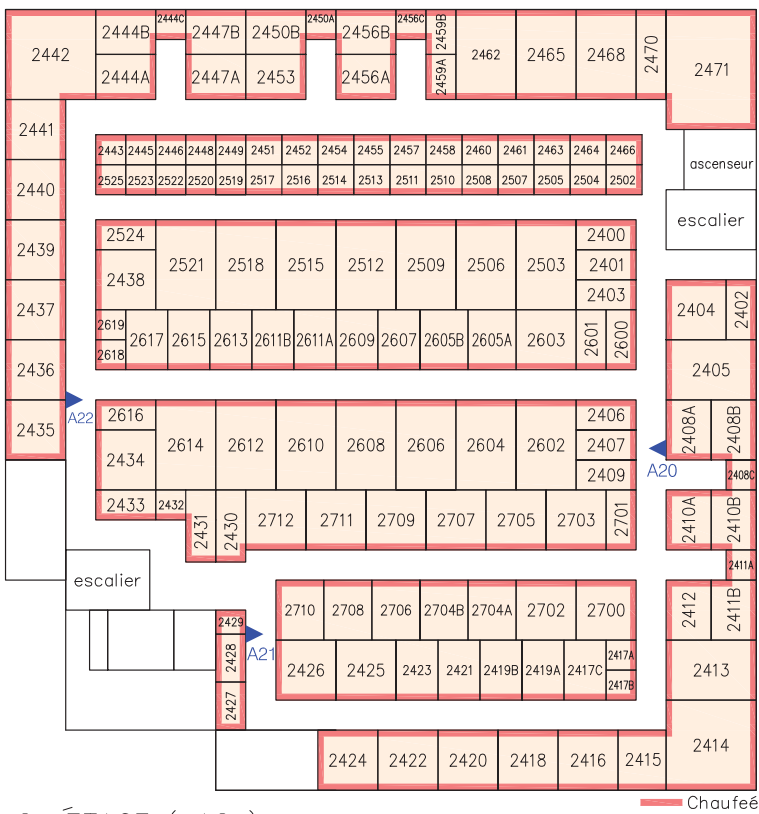

Grandeur	Tarif
5 x 5	59 ⁹⁵ \$
5 x 10	84 ⁹⁵ \$
10 x 10	134 ⁹⁵ \$
10 x 15	199 ⁹⁵ \$

Les grandeurs des locaux sont approximatives.

LE NUMÉRO DE VOTRE LOCAL

	18	19	20
17			
16			
15			
14			
13			
12			
11	Entreposage de Véhicule		
10			
9			
8			
7			
6			
5			
4			
3			
2			
1			

2e ÉTAGE (C2)

2e ÉTAGE (B2)

2e ÉTAGE (A2)

PLAN PRINCIPAL