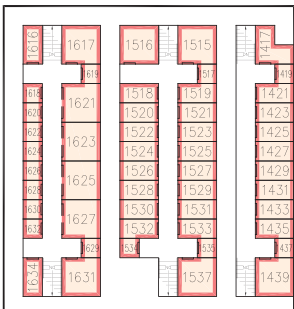

**HEATED STORAGE**  
45° - 85°

Size	Rate	YOUR ROOM #
5 x 5	\$ 64 <sup>95</sup>	
5 x 10	\$ 74 <sup>95</sup>	
10 x 10	\$119 <sup>95</sup>	
10 x 15	\$164 <sup>95</sup>	

Room sizes are approximated

UPPER LEVEL

## RV/VEHICLE STORAGE

Size	Rate
10 x 20	\$ 69 <sup>95</sup>
10 x 30	\$ 74 <sup>95</sup>

Room sizes are approximated

- 2001
- 2003
- 2005
- 2007
- 2009
- 2011
- 2013
- 2015
- 2017
- 2019
- 2021
- 2023
- 2025
- 2027
- 2029
- 2031
- 2033
- 2035
- 2037
- 2039
- 2041
- 1022
- 1023
- 1024
- 1025
- 1026
- 1027
- 1028
- 1029
- 1030
- 1031