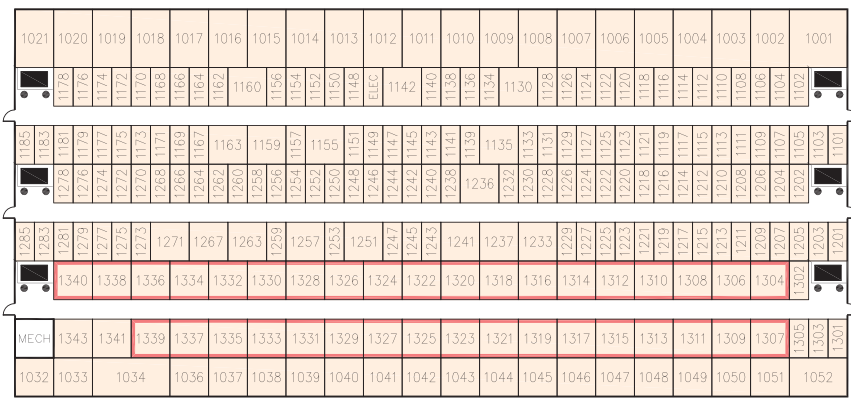

**HEATED STORAGE**  
45° - 85°

Size	Rate	YOUR ROOM #
5 x 5	\$ 64 <sup>95</sup>	
5 x 10	\$ 74 <sup>95</sup>	
10 x 10	\$119 <sup>95</sup>	
10 x 15	\$164 <sup>95</sup>	

Room sizes are approximated

UPPER LEVEL

## RV/VEHICLE STORAGE

Size	Rate
10 x 20	\$ 69 <sup>95</sup>
10 x 30	\$ 74 <sup>95</sup>

Room sizes are approximated

- 2001
- 2003
- 2005
- 2007
- 2009
- 2011
- 2013
- 2015
- 2017
- 2019
- 2021
- 2023
- 2025
- 2027
- 2029
- 2031
- 2033
- 2035
- 2037
- 2039
- 2041
- 1022
- 1023
- 1024
- 1025
- 1026
- 1027
- 1028
- 1029
- 1030
- 1031

FLOOR LEVEL

- 1062
- 1061
- 1060
- 1059
- 1058
- 1057
- 1056
- 1055
- 1054
- 1053