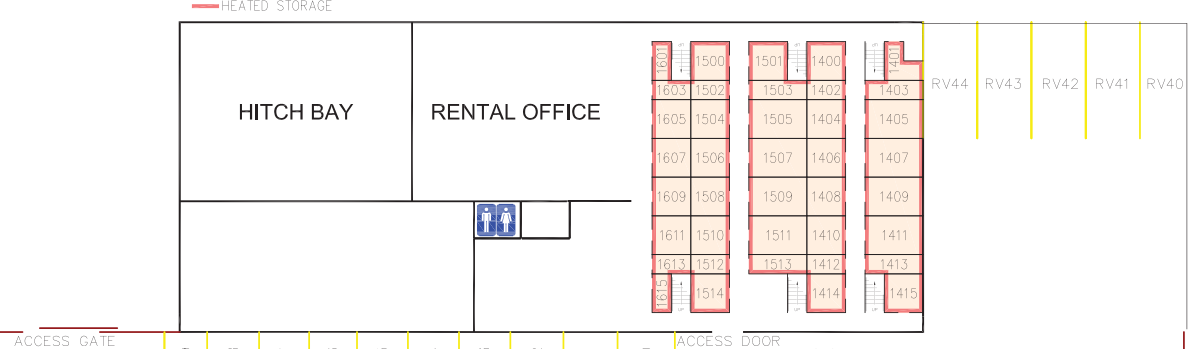

**HEATED STORAGE**  
45° - 85°

Size	Rate	YOUR ROOM #
5 x 5	\$ 64 <sup>95</sup>	
5 x 10	\$ 74 <sup>95</sup>	
10 x 10	\$119 <sup>95</sup>	
10 x 15	\$164 <sup>95</sup>	

Room sizes are approximated

UPPER LEVEL

## RV/VEHICLE STORAGE

Size	Rate
10 x 20	\$ 69 <sup>95</sup>
10 x 30	\$ 74 <sup>95</sup>

Room sizes are approximated

- 2001
- 2003
- 2005
- 2007
- 2009
- 2011
- 2013
- 2015
- 2017
- 2019
- 2021
- 2023
- 2025
- 2027
- 2029
- 2031
- 2033
- 2035
- 2037
- 2039
- 2041
- 1022
- 1023
- 1024
- 1025
- 1026
- 1027
- 1028
- 1029
- 1030
- 1031