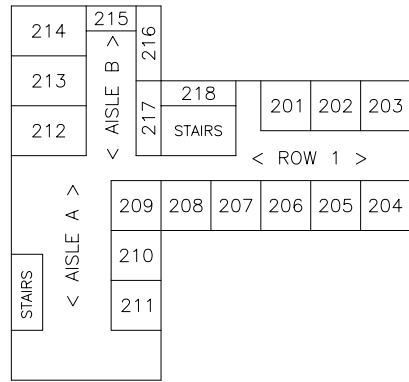

THE U-HAUL® ADVANTAGE™

- ✓ NO DEPOSIT
- ✓ Low Monthly Rates
- ✓ Your Lock/Your Key
- ✓ A Size for Every Need
- ✓ Mon-Thurs & Sat 7am-7pm
- ✓ Friday 7am-8pm
- ✓ Sunday 9am-5pm

YOUR ROOM NUMBER

Size	Rate
5 x 5	\$84.95
5 x 10	\$94.95
10 x 10	\$154.95
10 x 15	\$169.95

1243	1245	1247	1249	1257	1261	1265	1269	1273	1277	1281	1285	1289	1291	1297	1365						
1241	< ROW 7 >														1363						
1237	1240	1246	1250	1256	1260	1262	1264	1266	1270	1274	1278	1280	1282	1284	1286	1288	1290	1292	1294	1296	1361
1233	1234	1253	1248	1254	1339	1341	1343	1345	1347	1349	1351	1353	1298	1355	1357	1359					
1229	1230	1232	< ROW 6 >																		
1225	1228	1226	1337																		
1221	1224	1222	1335																		
1217	1218	1216	1331																		
1213	1214	1212	1329																		
1209	1210	1208																			
1207	< ROW 5 >																				
1149	1151	1209	1203	1201																	
1147	< ROW 4 >																				
1145	1148	1146	1327																		
1141	1142	1140	1325																		
1137	1138	1136	1323																		
1133	1134	1132	1321																		
1129	1130	1128	1319																		
1125	1126	1124	1317																		
1121	1122	1120	1315																		
1117	1118	1116	1313																		
1115	1114	1104																			
1111	< ROW 3 >																				
1037	1039	1109	1107	1105	1103	1101															
1035	1041	1107	1105	1103	1101																
1033	< ROW 2 >																				
1031	1030	1042																			
1029	1028																				
1027	1026	1311																			
1025	1024	1309																			
1023	1022																				
1021	1020	1307																			
1019	1018																				
1017	1016	1305																			
1015	1014																				
1013	1012	1303																			
1011	1010	1001																			
1009	< ROW 1 >																				
1007	1004	1002																			
1005	1006	1301																			
1003	1008																				

SECOND FLOOR

FIRST FLOOR