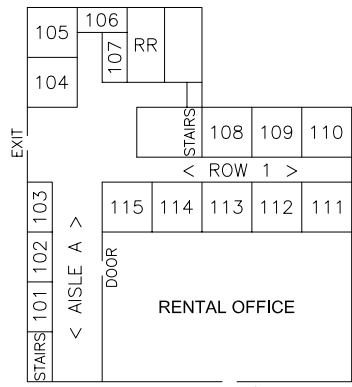

THE U-HAUL® ADVANTAGE™

- ✓ NO DEPOSIT
- ✓ Low Monthly Rates
- ✓ Your Lock/Your Key
- ✓ A Size for Every Need
- ✓ Mon-Thurs & Sat 7am-7pm
- ✓ Friday 7am-8pm
- ✓ Sunday 9am-5pm

YOUR ROOM NUMBER

Size	Rate
5 x 5	\$84.95
5 x 10	\$94.95
10 x 10	\$154.95
10 x 15	\$169.95

1243	1245	1247	1249	1257	1261	1265	1269	1273	1277	1281	1285	1289	1291	1297	1365						
1241	< ROW 7 >														1363						
1237	1240	1246	1250	1256	1260	1262	1264	1266	1270	1274	1278	1280	1282	1284	1286	1288	1290	1292	1294	1296	1361
1233	1234	1253	1248	1254	1339	1341	1343	1345	1347	1349	1351	1353	1298	1355	1357	1359					
1229	1230	1232	< ROW 6 >																		
1225	1228	1226	1337																		
1221	1224	1222	1335																		
1217	1218	1216	1331																		
1213	1214	1212	1329																		
1209	1210	1208																			
1207	< ROW 5 >																				
1149	1151	1209	1203	1201																	
1147	< ROW 4 >																				
1145	1148	1146	1327																		
1141	1142	1140	1325																		
1137	1138	1136	1323																		
1133	1134	1132	1321																		
1129	1130	1128	1319																		
1125	1126	1124	1317																		
1121	1122	1120	1315																		
1117	1118	1116	1313																		
1115	1114	1104																			
1111	< ROW 3 >																				
1037	1039	1109	1107	1105	1103	1101															
1035	1041	1107	1105	1103	1101																
1033	< ROW 2 >																				
1031	1030	1042																			
1029	1028																				
1027	1026	1311																			
1025	1024	1309																			
1023	1022																				
1021	1020	1307																			
1019	1018																				
1017	1016	1305																			
1015	1014																				
1013	1012	1303																			
1011	1010	1001																			
1009	< ROW 1 >																				
1007	1004	1002																			
1005	1006	1301																			
1003	1008																				

SECOND FLOOR

FIRST FLOOR