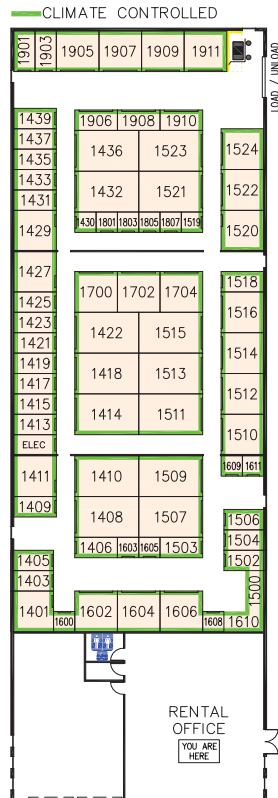

aisle A

aisle B

1027	1136
1025	1134
1023	1132
1021	1130
1019	1128
1017	1126
1015	1124
1013	1122
1011	1120
1009	1118
1007	1116
1005	1114
1003	1112
1001	1110